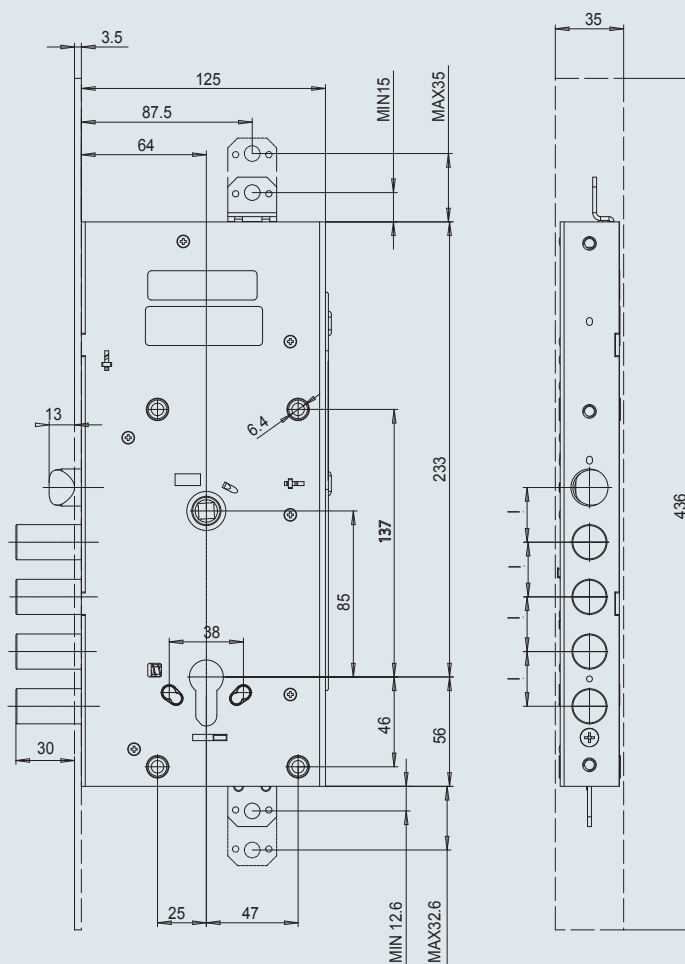

Cerradura motorizada

SEGURIDAD Y RENDIMIENTO

- Rendimiento del motor, certificado en grado x (200.000 ciclos con carga lateral sobre el picaporte de 120N).
- Certificación de seguridad anti rotura, certificado en grado 6.
- Configuraciones de uso; automática, semiautomática, cierre de día.

- Mecanismo silencioso.
- Elección de la configuración deseada de modo simple a través del teclado o pulsador.
- Apertura mecánica garantizada a través de la llave.
- Disponibles versiones con o sin frente.

- Cerradura motorizada sin frente
- Picaporte y bulones
- Grupo contactos estado puerta en dotación

ARTÍCULO	nº bulones	frente	ejes bulones (l)	vueltas	distancia ejes	entrada	confección
1 E6516 28 0	4	-	28	2	85	64	1
1 E6516 38 0	3	-	38	2	85	64	1