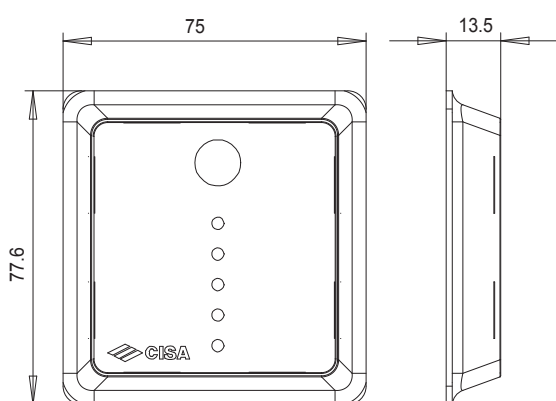

Pulsador Interno

FACILIDAD DE APERTURA Y PROGRAMACIÓN

- Aplicación fácil y rápida.
- Libertad de posicionamiento.
- Óptima ergonomía y usabilidad.
- Permite seleccionar las configuraciones de funcionamiento: automática, semiautomática, cierre de día.
- Señalización luminosa y acústica.
- Disponible en varios acabados.

ACABADOS TECLADO Y PULSADOR

ARTÍCULO	ACABADO
1 06525 50 0 44	Negro brillo
1 06525 50 0 B1	Cromo satinado
1 06525 50 0 00	Oro brillo