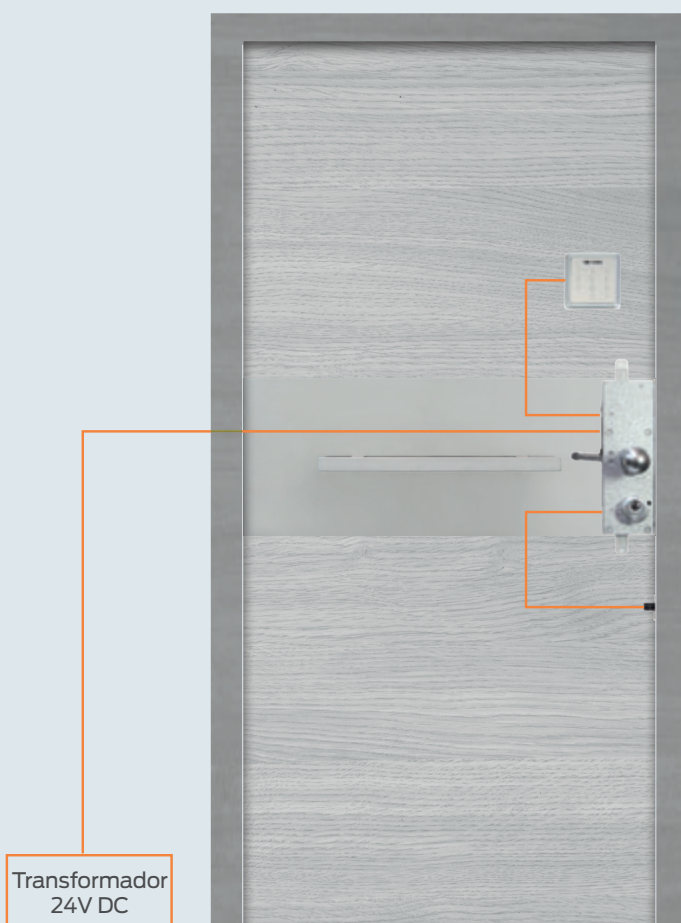

Configuraciones

Es posible instalar y alimenta

Alimentación a través de conexión eléctrica

ESTADO PUERTA - FUNCIONALIDAD Y ESTÉTICA

- Solución patentada CISA.
- Distancia entre contactos auto regulable.
- Libertad de posicionamiento.
- Sustituye al tradicional pasa cables en caso de instalación en modalidad de pilas recargables.
- Los contactos no se deslizan cuando se cierra la puerta.
- Instalación estética sin sobresalir.