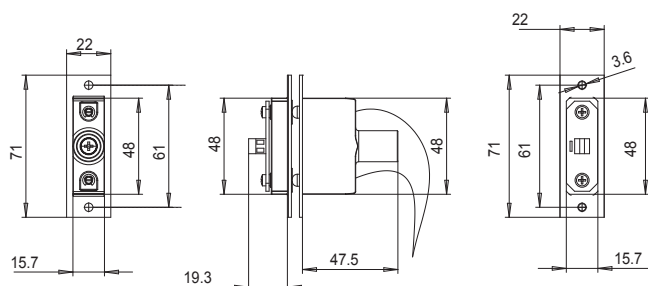

ESTADO PUERTA - FUNCIONALIDAD Y ESTÉTICA

- Solución patentada CISA.
- Distancia entre contactos auto regulable.
- Libertad de posicionamiento.
- Sustituye al tradicional pasa cables en caso de instalación en modalidad de pilas recargables.
- Los contactos no se deslizan cuando se cierra la puerta.
- Instalación estética sin sobresalir.