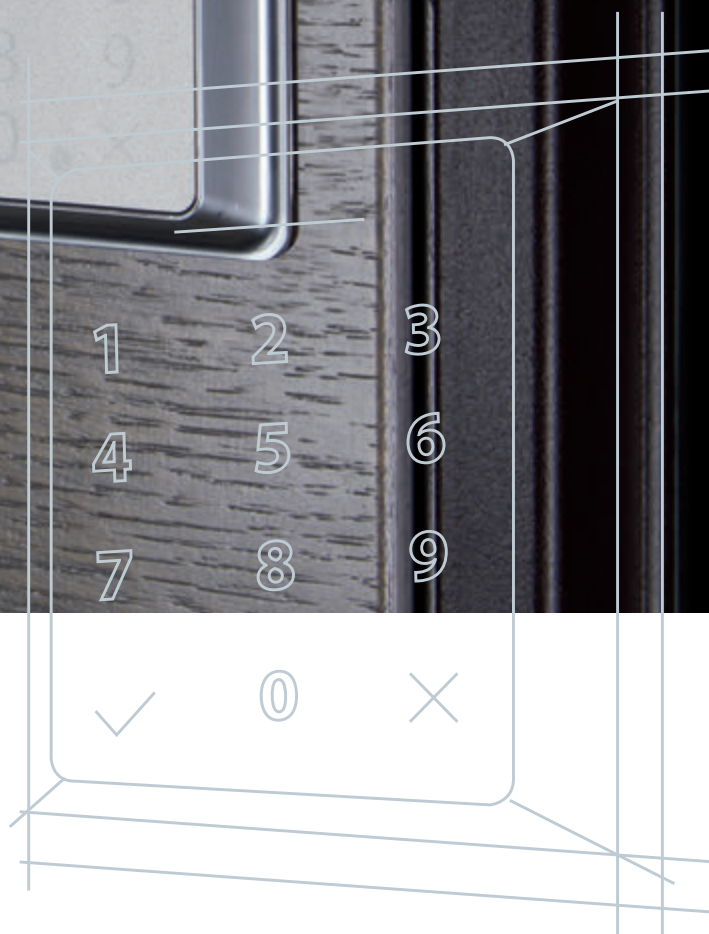

Teclado Externo

GESTIÓN DE LOS ACCESOS Y VERSATILIDAD

- Aplicación fácil y rápida.
- Libertad de posicionamiento.
- Teclado con membrana resistente retroiluminada.
- Óptima ergonomía y usabilidad.
- Permite seleccionar las configuraciones de funcionamiento: automática, semiautomática, cierre de día.
- Señalización luminosa y acústica.
- Sistema seguro de codificación.
- Disponible en varios acabados.

ARTÍCULO

ACABADO

1 06525 70 0 44	Negro brillo
1 06525 70 0 B1	Cromo satinado
1 06525 70 0 00	Oro brillo