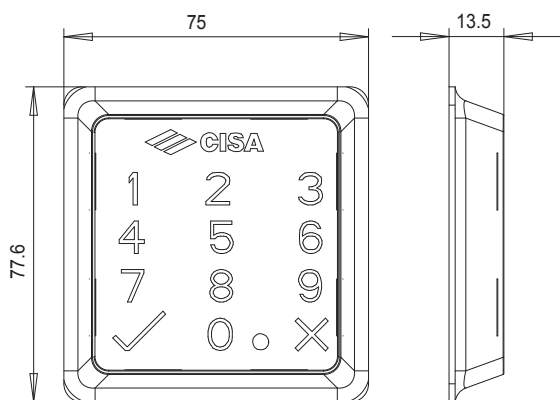

Teclado Externo

GESTIÓN DE LOS ACCESOS Y VERSATILIDAD

- Aplicación fácil y rápida.
- Libertad de posicionamiento.
- Teclado con membrana resistente retroiluminada.
- Óptima ergonomía y usabilidad.
- Permite seleccionar las configuraciones de funcionamiento: automática, semiautomática, cierre de día.
- Señalización luminosa y acústica.
- Sistema seguro de codificación.
- Disponible en varios acabados.

ARTÍCULO

ACABADO

1 06525 70 0 44	Negro brillo
1 06525 70 0 B1	Cromo satinado
1 06525 70 0 00	Oro brillo