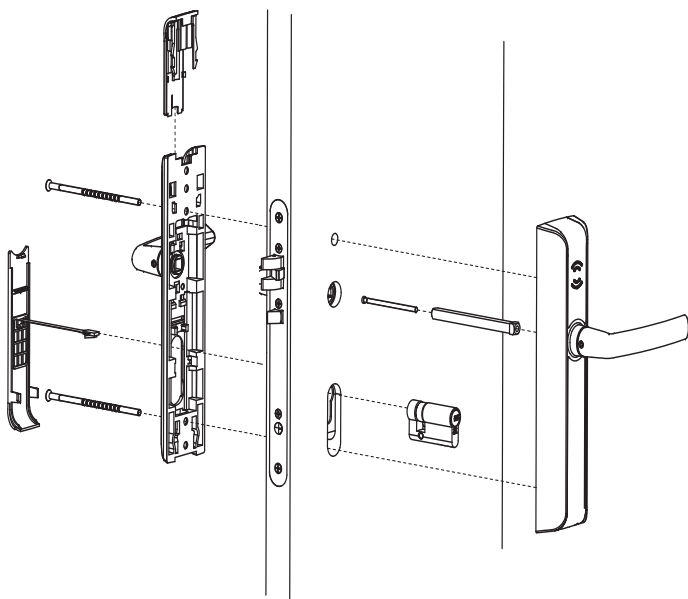

CISA eSIGNO

Cerradura contactless

Versión Junior (Solo picaporte)

Ficha Técnica

Opciones de composición - 4 acabados, 3 diseños de manilla y 2 acabados embellecedores

Esquema instalación

Dibujos técnicos: medidas expresadas en milímetros