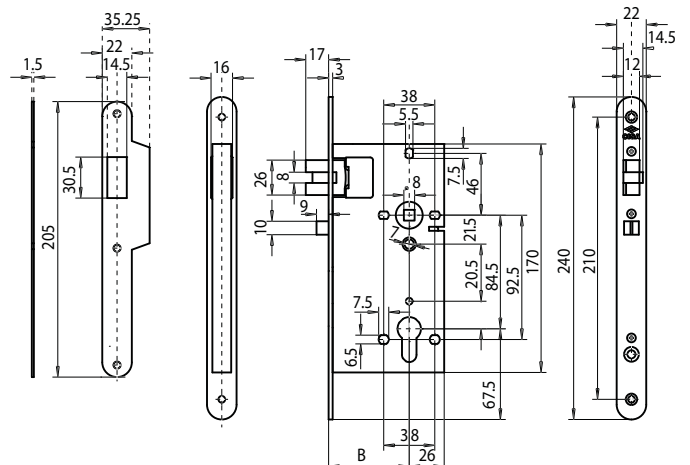

Cerradura series 5A755, 5A756 – Cerradero