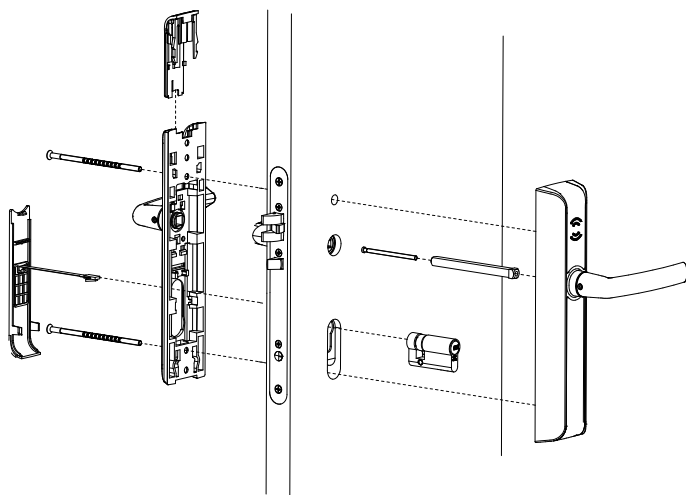

## Serratura contactless

**Versione Junior (solo scrocco)**

Scheda tecnica

### Placca maniglia

### Schema di installazione

Disegni tecnici  
misure indicate in mm