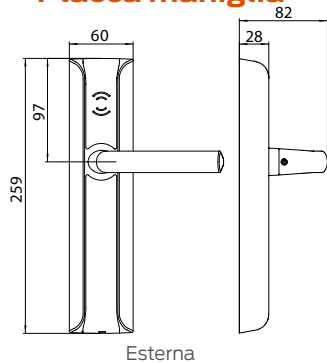

Placca maniglia