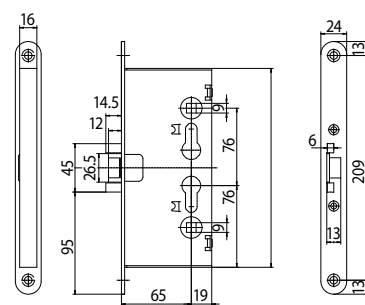

Placca maniglia

ad esempio serratura CISA serie 1431XX

Possibili configurazioni: 5 finiture, 3 diversi modelli di maniglia e cover in 2 diversi colori

Caratteristiche tecniche

Destinazione d'uso	Sistema di controllo accessi elettronico senza cablaggi, contactless, alimentato a batteria, da installarsi sulle porte.
Design compatto	Letto ed alloggiamento batteria integrati nella placca esterna. Solo 2 viti per l'installazione.
Credenziali	Tecnologia contactless RFID ISO 14443B/Mifare ISO 14443A. Attivazione automatica della serratura avvicinando la tessera entro una distanza di 2 cm.
Temperatura di utilizzo	Da -10°C a 70°C (con batterie specifiche).
Crittografia dati	Sistema 3DES-AES.
Funzione storico	Registrazione delle ultime 500 operazioni.
Segnali luminosi	Led multicolore sulla placca esterna con indicazione livello batteria e messaggi di servizio.
Batterie	3 x 1,5V pile alcaline AAA.
Durata	30.000 cicli ca. per la versione standalone (a seconda delle condizioni d'uso).
Placca esterna	L 259 x H 28 x P 60 mm
Peso	Imballo di spedizione trim eSIGNO: 1,5 kg compresa la placca esterna, maniglie, batterie. Sia la piastra dell'adattatore che l'adattatore per quadro da 8 a 9 mm hanno un codice articolo diverso (art. 107457250).
Materiali	Placca esterna/Interna in Zamak 3 (ZP3 conforme a UN EN 12844). Finitura resistente 240 h in nebbia salina nelle versioni per esterno.
Plastica	PA6 / PA12, plastica disponibile in bianco o nero.
Finiture	Argento satinato / Argento lucido / Bronzo satinato / Oro lucido / Nero opaco.
Maniglie	Slim / Modern antistrappo (RTD) / Elegance. Mano reversibile. Lato interno: maniglione per porte in ferro art. 159615000 e per porte in legno art. 159607100, maniglione Touch 159711)
Dimensioni quadro	8 mm con adattatore a 9 mm.
Interasse	72 mm.
Cilindro meccanico di emergenza	Mezzo cilindro a profilo europeo, celato dalla finitura anteriore in plastica. La copertura è removibile mediante specifico attrezzo fornito con il set impianto.
Serratura meccanica standard	Porte in ferro: serratura serie 1430XX senza funzione antipanico o 1431XX con funzione antipanico (la serie 14311X necessita di un kit quadro specifico). Sia la serie 1430XX che la serie 1431XX hanno un quadro di dimensioni 9 mm. Porte in legno: 15A300, 15A310, 152842XX, 152862XX (antipanico).
Spessore porta	40 – 60 mm.
Applicazione	In interno. Opzionale versione IP55 per esterni.
Ciclo di vita	200.000 cicli.
Installazione	Compatibile con l'utilizzo di avvitatori elettrici.
Norme e regolamenti	Compatibile con prodotti in conformità con la normativa EN1634-1 (per porte tagliafuoco fino a 120 minuti), EN179, EN12209, EN1125.
Sistema di gestione	Tramite codificatore (comunicazione con le serrature attraverso interfaccia NFC o tessere di servizio). Via web con CISA Aero tramite codificatore USB (comunicazione con le serrature attraverso le tessere di servizio).