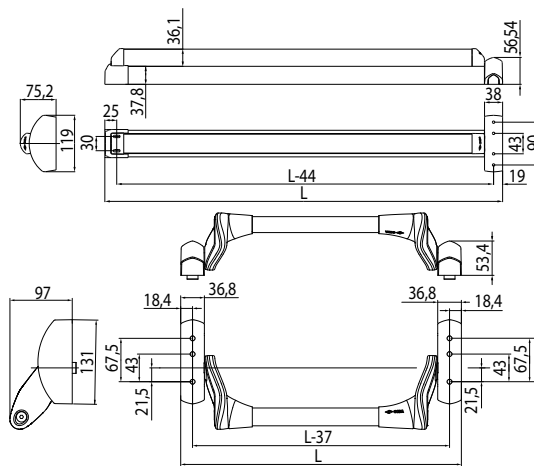

Placca maniglia

ad esempio serratura CISA serie 1431XX

Possibili configurazioni: 5 finiture, 3 diversi modelli di maniglia e cover in 2 diversi colori

Caratteristiche tecniche

Destinazione d'uso	Sistema di controllo accessi elettronico senza cablaggi, contactless, alimentato a batteria, da installarsi sulle porte.
Design compatto	Letto ed alloggiamento batteria integrati nella placca esterna. Solo 2 viti per l'installazione.
Credenziali	Tecnologia contactless RFID ISO 14443B/Mifare ISO 14443A. Attivazione automatica della serratura avvicinando la tessera entro una distanza di 2 cm.
Temperatura di utilizzo	Da -10°C a 70°C (con batterie specifiche).
Crittografia dati	Sistema 3DES-AES.
Funzione storico	Registrazione delle ultime 500 operazioni.
Segnali luminosi	Led multicolore sulla placca esterna con indicazione livello batteria e messaggi di servizio.
Batterie	3 x 1,5V pile alcaline AAA.
Durata	30.000 cicli ca. per la versione standalone (a seconda delle condizioni d'uso).
Placca esterna	L 259 x H 28 x P 60 mm
Peso	Imballo di spedizione trim eSIGNO: 1,5 kg compresa la placca esterna, maniglie, batterie. Sia la piastra dell'adattatore che l'adattatore per quadro da 8 a 9 mm hanno un codice articolo diverso (art. 107457250).
Materiali	Placca esterna/Interna in Zamak 3 (ZP3 conforme a UN EN 12844). Finitura resistente 240 h in nebbia salina nelle versioni per esterno.
Plastica	PA6 / PA12, plastica disponibile in bianco o nero.
Finiture	Argento satinato / Argento lucido / Bronzo satinato / Oro lucido / Nero opaco.
Maniglie	Slim / Modern antistrappo (RTD) / Elegance. Mano reversibile. Lato interno: maniglione per porte in ferro art. 159615000 e per porte in legno art. 159607100, maniglione Touch 159711)
Dimensioni quadro	8 mm con adattatore a 9 mm.
Interasse	72 mm.
Cilindro meccanico di emergenza	Mezzo cilindro a profilo europeo, celato dalla finitura anteriore in plastica. La copertura è removibile mediante specifico attrezzo fornito con il set impianto.
Serratura meccanica standard	Porte in ferro: serratura serie 1430XX senza funzione antipanico o 1431XX con funzione antipanico (la serie 14311X necessita di un kit quadro specifico). Sia la serie 1430XX che la serie 1431XX hanno un quadro di dimensioni 9 mm. Porte in legno: 15A300, 15A310, 152842XX, 152862XX (antipanico).
Spessore porta	40 – 60 mm.
Applicazione	In interno. Opzionale versione IP55 per esterni.
Ciclo di vita	200.000 cicli.
Installazione	Compatibile con l'utilizzo di avvitatori elettrici.
Norme e regolamenti	Compatibile con prodotti in conformità con la normativa EN1634-1 (per porte tagliafuoco fino a 120 minuti), EN179, EN12209, EN1125.
Sistema di gestione	Tramite codificatore (comunicazione con le serrature attraverso interfaccia NFC o tessere di servizio). Via web con CISA Aero tramite codificatore USB (comunicazione con le serrature attraverso le tessere di servizio).