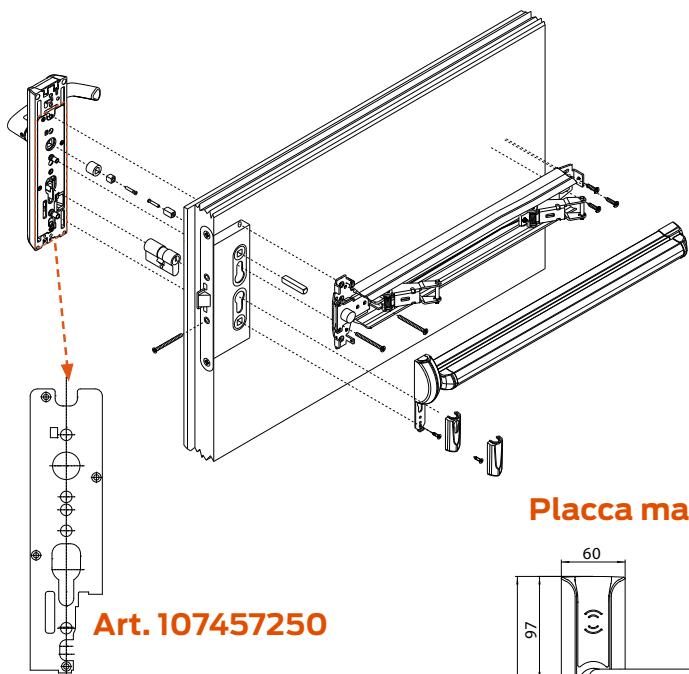

CISA®

CISA eSIGNO Serratura contactless

Per installazione su maniglioni antipanico

Scheda tecnica

Schema di installazione

Art. 107457250

Disegni tecnici
misure indicate in mm

Maniglione antipanico (art.1596xx,159711)