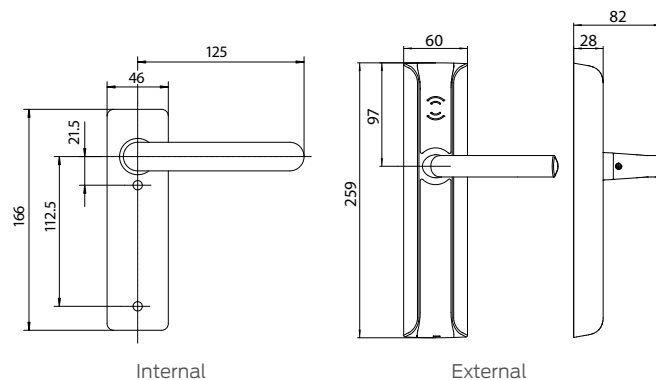

Placca maniglia

Internal

External

**ad esempio serratura CISA
serie 1431XX**

Possibili configurazioni: 5 finiture, 3 diversi modelli di maniglia e cover in 2 diversi colori

Caratteristiche tecniche

Destinazione d'uso	Sistema di controllo accessi elettronico senza cablaggi, contactless, alimentato a batteria, da installarsi sulle porte.
Design compatto	Letto ed alloggiamento batteria integrati nella placca esterna. Solo 2 viti per l'installazione.
Credenziali	Tecnologia contactless RFID ISO 14443B/Mifare ISO 14443A. Attivazione automatica della serratura avvicinando la tessera entro una distanza di 2 cm.
Temperatura di utilizzo	Da -10°C a 70°C (con batterie specifiche).
Crittografia dati	Sistema 3DES-AES.
Funzione storico	Registrazione delle ultime 500 operazioni.
Apertura di emergenza	Apertura meccanica di emergenza: con placca maniglia interna art. 107076160 insieme a un cilindro art. 108453xx x xx o cilindro con pomolo art. 10G300xx x xx; in alternativa con piastra maniglia interna art. 107076150 insieme a un mezzo cilindro art. 10G304xx x xx.
Segnali luminosi	Led multicolore sulla placca esterna con indicazione livello batteria, stato funzione privacy e messaggi di servizio.
Batterie	3 x 1,5V pile alcaline AAA.
Durata	30.000 cicli ca. per la versione standalone (a seconda delle condizioni d'uso).
Placca esterna	L 259 x H 28 x P 60 mm.
Placca interna	L 46 x H 166 (art. 107076160 o 107076150 senza foro cilindro).
Peso	Imballo di spedizione serratura elettronica eSIGNO: 1,5 kg compresa la placca esterna, maniglie, batterie.
Materiali	Placca esterna/Interna in Zamak 3 (ZP3 conforme a UN EN 12844). Finitura resistente 240 h in nebbia salina nelle versioni per esterno.
Plastica	PA6 / PA12, plastica disponibile in bianco o nero.
Finiture	Argento satinato / Argento lucido / Bronzo satinato / Oro lucido / Nero opaco
Maniglie	Modern antistrappo (RTD) / Slim / Elegance a richiesta. Mano reversibile.
Dimensioni quadro	8 mm con adattatore a 9 mm.
Interasse	72 mm.
Cilindro meccanico di emergenza	Mezzo cilindro a profilo europeo, celato dalla finitura anteriore in plastica. La copertura è removibile mediante specifico attrezzo fornito con il set impianto.
Serratura meccanica standard	Serratura serie 1430XX senza funzione FREE EGRESS/via di fuga o 1431XX con funzione FREE EGRESS/via di fuga (la serie 14311X necessita di un kit quadro specifico).
Spessore porta	35 – 79 mm.
Applicazione	In interno. Opzionale versione IP55 per esterni.
Ciclo di vita	200.000 cicli.
Installazione	Compatibile con l'utilizzo di avvitatori elettrici.
Norme e regolamenti	Compatibile con prodotti in conformità con la normativa EN1634-1 (per porte tagliafuoco fino a 120 minuti), EN179, EN12209.
Sistema di gestione	Tramite codificatore (comunicazione con le serrature attraverso interfaccia NFC o tessere di servizio). Via web con CISA Aero tramite codificatore USB (comunicazione con le serrature attraverso le tessere di servizio).