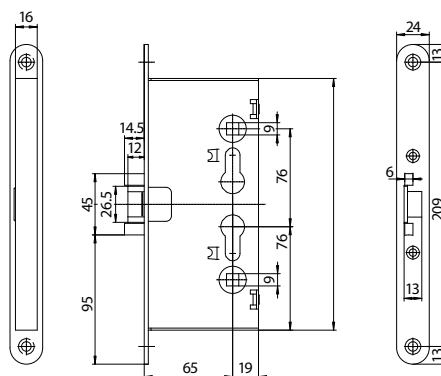

Placca maniglia

Internal

External

**ad esempio serratura CISA
serie 1431XX**

Possibili configurazioni: 5 finiture, 3 diversi modelli di maniglia e cover in 2 diversi colori

Caratteristiche tecniche

Destinazione d'uso	Sistema di controllo accessi elettronico senza cablaggi, contactless, alimentato a batteria, da installarsi sulle porte.
Design compatto	Letto ed alloggiamento batteria integrati nella placca esterna. Solo 2 viti per l'installazione.
Credenziali	Tecnologia contactless RFID ISO 14443B/Mifare ISO 14443A. Attivazione automatica della serratura avvicinando la tessera entro una distanza di 2 cm.
Temperatura di utilizzo	Da -10°C a 70°C (con batterie specifiche).
Crittografia dati	Sistema 3DES-AES.
Funzione storico	Registrazione delle ultime 500 operazioni.
Apertura di emergenza	Apertura meccanica di emergenza: con placca maniglia interna art. 107076160 insieme a un cilindro art. 108453xx x xx o cilindro con pomolo art. 10G300xx x xx; in alternativa con piastra maniglia interna art. 107076150 insieme a un mezzo cilindro art. 10G304xx x xx.
Segnali luminosi	Led multicolore sulla placca esterna con indicazione livello batteria, stato funzione privacy e messaggi di servizio.
Batterie	3 x 1,5V pile alcaline AAA.
Durata	30.000 cicli ca. per la versione standalone (a seconda delle condizioni d'uso).
Placca esterna	L 259 x H 28 x P 60 mm.
Placca interna	L 46 x H 166 (art. 107076160 o 107076150 senza foro cilindro).
Peso	Imballo di spedizione serratura elettronica eSIGNO: 1,5 kg compresa la placca esterna, maniglie, batterie.
Materiali	Placca esterna/Interna in Zamak 3 (ZP3 conforme a UN EN 12844). Finitura resistente 240 h in nebbia salina nelle versioni per esterno.
Plastica	PA6 / PA12, plastica disponibile in bianco o nero.
Finiture	Argento satinato / Argento lucido / Bronzo satinato / Oro lucido / Nero opaco
Maniglie	Modern antistrappo (RTD) / Slim / Elegance a richiesta. Mano reversibile.
Dimensioni quadro	8 mm con adattatore a 9 mm.
Interasse	72 mm.
Cilindro meccanico di emergenza	Mezzo cilindro a profilo europeo, celato dalla finitura anteriore in plastica. La copertura è removibile mediante specifico attrezzo fornito con il set impianto.
Serratura meccanica standard	Serratura serie 1430XX senza funzione FREE EGRESS/via di fuga o 1431XX con funzione FREE EGRESS/via di fuga (la serie 14311X necessita di un kit quadro specifico).
Spessore porta	35 – 79 mm.
Applicazione	In interno. Opzionale versione IP55 per esterni.
Ciclo di vita	200.000 cicli.
Installazione	Compatibile con l'utilizzo di avvitatori elettrici.
Norme e regolamenti	Compatibile con prodotti in conformità con la normativa EN1634-1 (per porte tagliafuoco fino a 120 minuti), EN179, EN12209.
Sistema di gestione	Tramite codificatore (comunicazione con le serrature attraverso interfaccia NFC o tessere di servizio). Via web con CISA Aero tramite codificatore USB (comunicazione con le serrature attraverso le tessere di servizio).