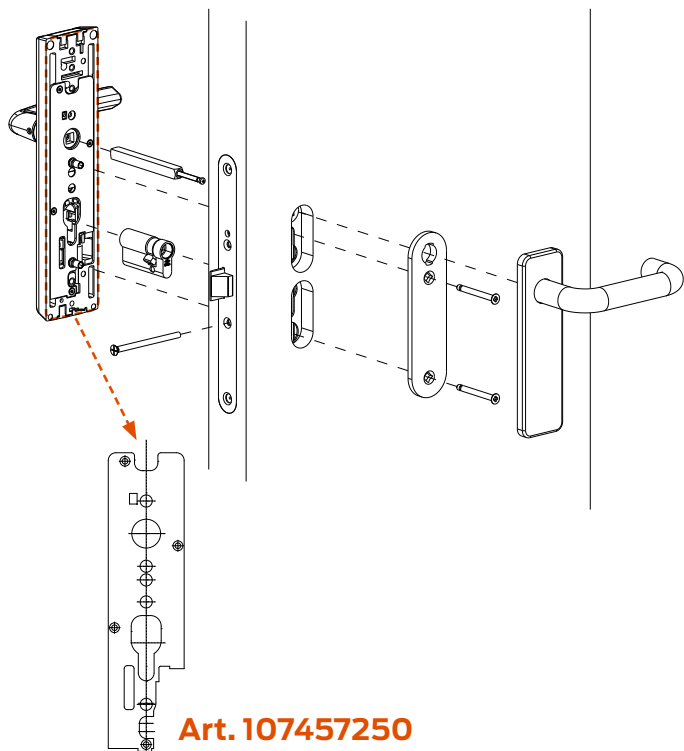

CISA®

CISA eSIGNO

Serratura contactless

Versione per installazione su porte in ferro e tagliafuoco

Scheda tecnica

Schema di installazione

Art. 107457250

Disegni tecnici
misure indicate in mm