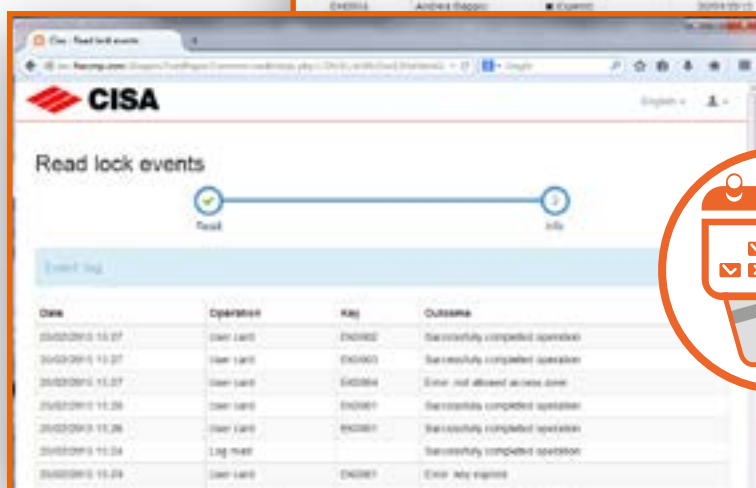

CISA

CISA AERO

La solución para el control de accesos, fácil y flexible

CISA AERO

Para gestionar con autonomía su propio sistema

CISA AERO combina las ventajas de un software de gestión con la facilidad de la solución web.

**PROGRAMAR/LEER
TARJETAS CON AUTONOMÍA
Y ELEGIR QUE PUERTAS
ABRIR**

**BLOQUEO
DE TARJETAS
EN CUALQUIER
MOMENTO**

**CONTROL HISTÓRICO DE
APERTURAS
E FORMACIÓN
DE SEGURIDAD**

Autonomía total con un mínimo equipamiento: un ordenador con sistema operativo Windows, el lector USB para programar/leer tarjetas contactless y una tarjeta AuthentiCard para acceder de modo seguro a los datos a través de nuestra solución web.

CISA AERO

La solución para el control de accesos

Fácil y flexible

CISA AERO es la solución ideal para quien necesita un sistema de cerraduras electrónicas fácil y flexible.

CISA AERO es **fácil** porque es una solución web, puede programar las llaves sin preocuparse del almacenamiento de datos y del mantenimiento del software: CISA lo gestiona por usted.