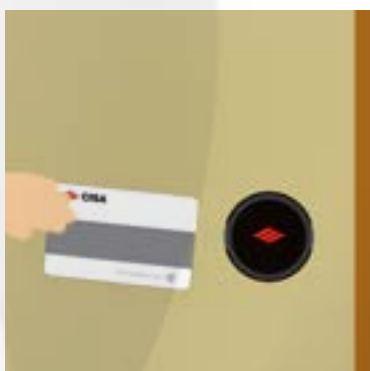

CISA AERO es **flexible** porque con unos pocos "clic" puede gestionar totalmente su sistema según su criterio.

Para ampliar la información visite la página web: www.cisahotels.com

Decida que puerta abrir

Programación de llaves con la máxima libertad: establecer la puerta de acceso, el periodo de validez, el día y horarios en los que la llave puede ser utilizada. Es posible elegir entre diversos formatos: tarjeta, etiqueta adhesiva, llavero. CISA ofrece soluciones contactless para todo tipo de accesos.

Cerradura CISA eSIGNO

Lector mural (ideal para áreas comunes, verjas, barreras...)

Cilindro electrónico

Total seguridad

En caso de pérdida de la llave, es posible bloquearla para que no pueda abrir la puerta. Con la solución CISA AERO puede estar siempre tranquilo y seguro.

Todo bajo control

A través de una tarjeta de operador (Service Card) puede consultar el histórico de operaciones registrado en una puerta equipada con cerradura electrónica: fecha, hora, llave utilizada, acceso concedido o denegado. Es posible efectuar con total autonomía y con facilidad, cualquier tipo de operación sobre la cerradura: desde la inicialización del sistema hasta el mantenimiento del mismo (sincronización, cambio baterías, ...).