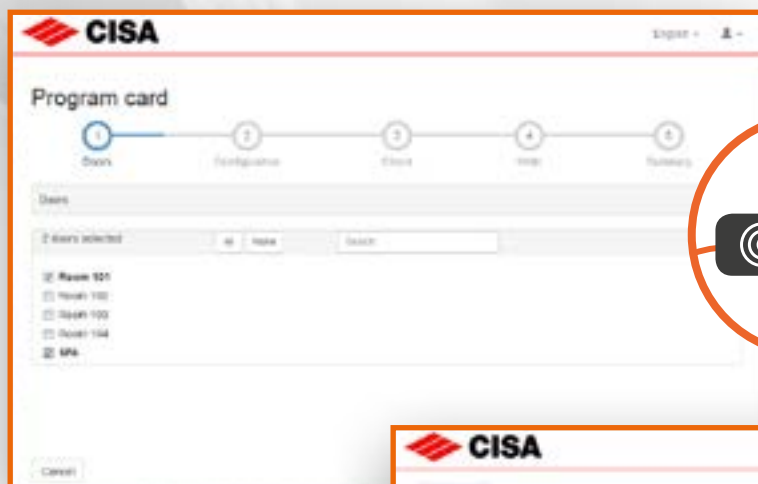

CISA

CISA AERO

La solución para el control de accesos, fácil y flexible

CISA AERO

Para gestionar con autonomía su propio sistema

CISA AERO combina las ventajas de un software de gestión con la facilidad de la solución web.

**PROGRAMAR/LEER
TARJETAS CON AUTONOMÍA
Y ELEGIR QUE PUERTAS
ABRIR**

**BLOQUEO
DE TARJETAS
EN CUALQUIER
MOMENTO**

**CONTROL HISTÓRICO DE
APERTURAS
E FORMACIÓN
DE SEGURIDAD**

Autonomía total con un mínimo equipamiento: un ordenador con sistema operativo Windows, el lector USB para programar/leer tarjetas contactless y una tarjeta AuthentiCard para acceder de modo seguro a los datos a través de nuestra solución web.

CISA AERO

La solución para el control de accesos

Fácil y flexible

CISA AERO es la solución ideal para quien necesita un sistema de cerraduras electrónicas fácil y flexible.

CISA AERO es **fácil** porque es una solución web, puede programar las llaves sin preocuparse del almacenamiento de datos y del mantenimiento del software: CISA lo gestiona por usted.