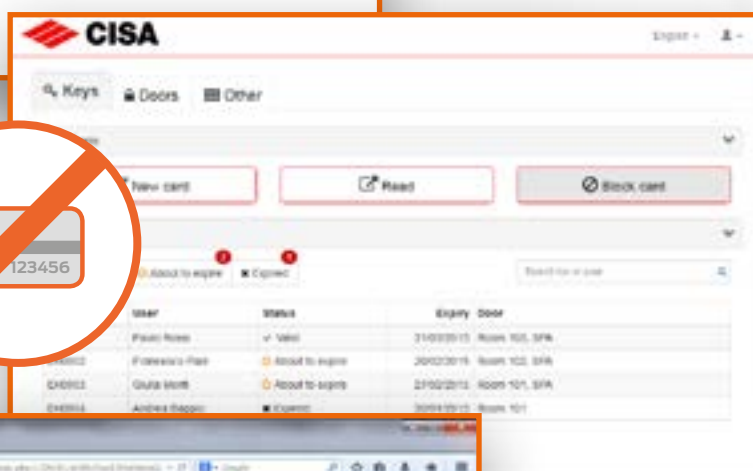

**PROGRAMAR/LEER
TARJETAS CON AUTONOMÍA
Y ELEGIR QUE PUERTAS
ABRIR**

**BLOQUEO
DE TARJETAS
EN CUALQUIER
MOMENTO**