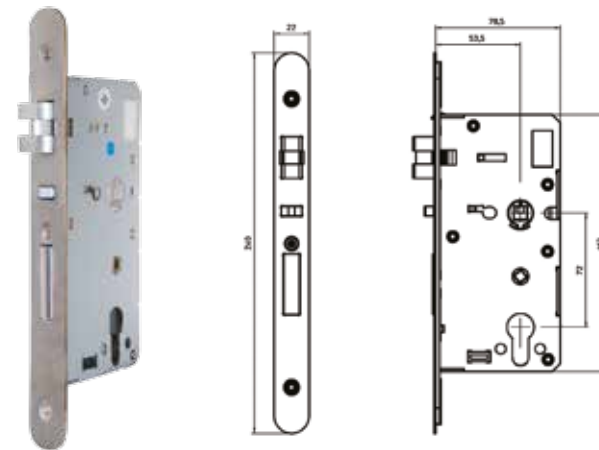

Sottoplaacca per retrofit

Sottoplaacca in metallo da applicare tra porta e placca CISA eGO che consente di coprire preesistenti forature sulla porta.

Per maggiori informazioni sulle soluzioni CISA per il settore alberghiero: cisahotels.com @CISALocks.

CISA
eGO

CISA eGO

Disegni tecnici

EURO da infilare

ANSI da infilare

Schema di installazione

Disegni tecnici: misure in mm.