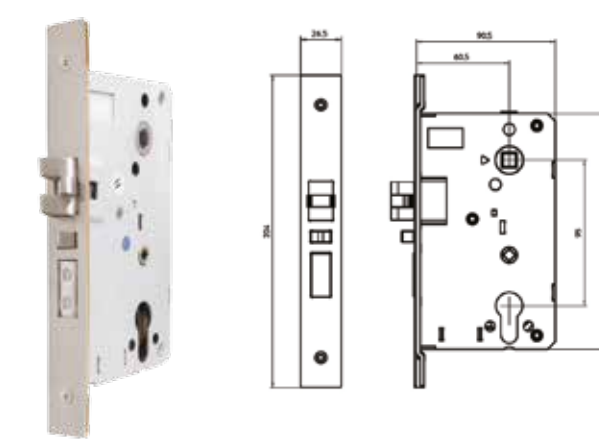

Sottoplaacca per retrofit

Sottoplaacca in metallo da applicare tra porta e placca CISA eGO che consente di coprire preesistenti forature sulla porta.

Per maggiori informazioni sulle soluzioni CISA per il settore alberghiero: cisahotels.com @CISALocks.

CISA
eGO

CISA eGO

Disegni tecnici

EURO da infilare

ANSI da infilare

Schema di installazione

Disegni tecnici: misure in mm.