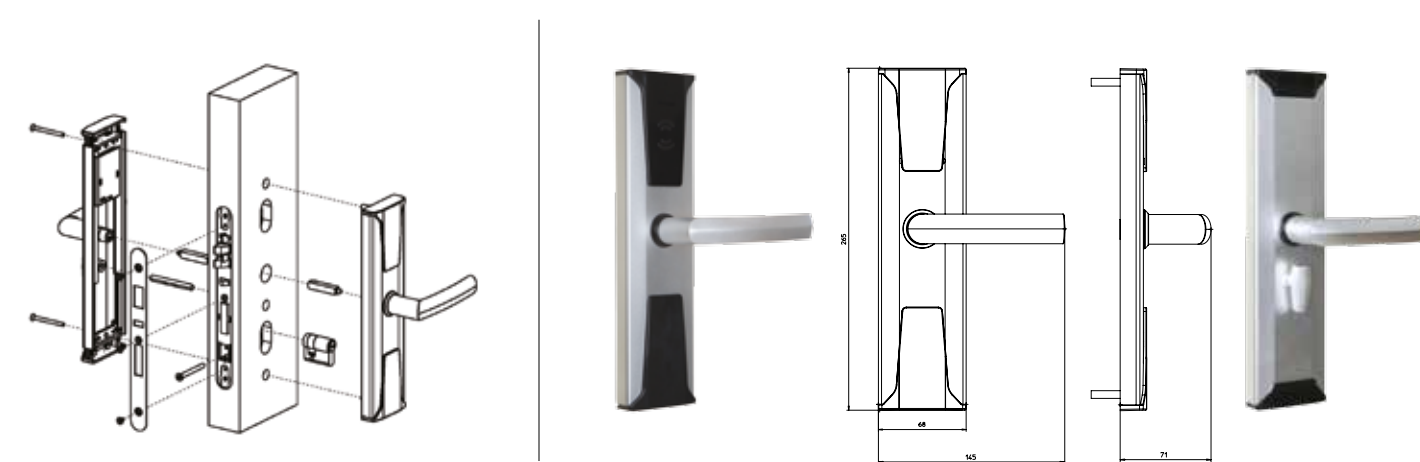

Sottoplaacca per retrofit

Sottoplaacca in metallo da applicare tra porta e placca CISA eGO che consente di coprire preesistenti forature sulla porta.

Per maggiori informazioni sulle soluzioni CISA per il settore alberghiero: cisahotels.com @CISALocks.

CISA
eGO

CISA eGO

Disegni tecnici

EURO da infilare

ANSI da infilare

Schema di installazione

Disegni tecnici: misure in mm.