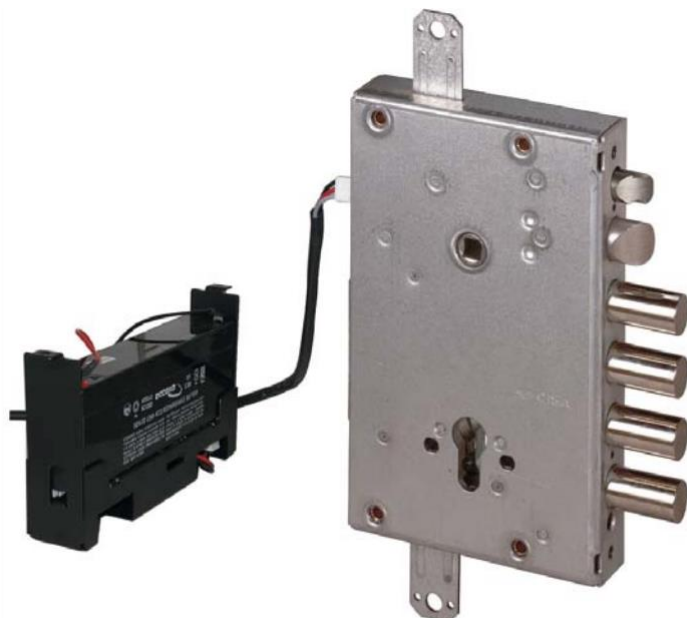

##### FACILIDAD DE INSTALACION

- CISA E-VOLUTION es intercambiable con los actuales modelos de cerraduras CISA para puertas acorazadas y puede ser instalada en alternativa a una cerradura CISA tradicional sin modificar la estructura de la puerta.

##### VERSATILIDAD

- CISA E-VOLUTION puede ser integrada en sistemas de alarma o sistemas de gestión inteligente para edificios.
- Accionamiento de la cerradura con llave electrónica (transponder), smart card, dispositivos de proximidad, teclados alfanuméricos, sistemas de reconocimiento biométricos, etc...

##### FUNCIONES

- Accionamiento motorizado del picaporte, bulones y reenvíos.
- Cierre automático de los bulones, con la puerta en posición de cierre.
- Función de Cierre de día.
- Apertura de emergencia con llave mecánica.

##### Características técnicas

- Caja en acero cincado.
- Frente en acero niquelado (modelo E6535).
- Bulones en acero niquelado.
- Picaporte reversible niquelado
- Reenvíos en acero.