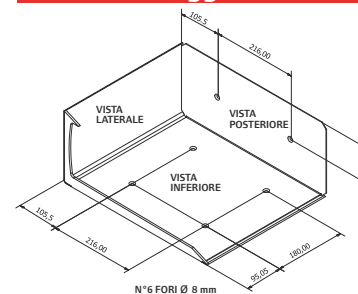

Fori di fissaggio

Dotazione

- 4 batterie AARL6 incluse (8000 cicli apri-chiudi)
- Tappetino interno
- Chiave di emergenza C2000

A richiesta

- Presa di alimentazione interna
- Sportello con apertura SX
- Chiave di emergenza brevettata CISA AP4 S

Finiture

- Standard: Grigio scuro "Grafite" (RAL 7015)
- A richiesta: Grigio chiaro "Silicio" (RAL 7032)

Certificazioni

- EN 55022; CEI EN 61000-6-3
- CEI EN 61000-6-1
- IEC 1000-4-2