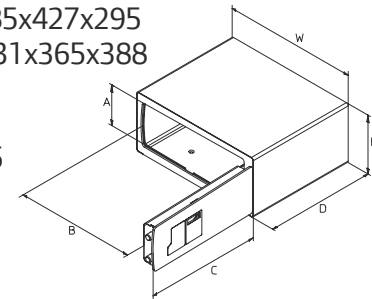

Emergenza meccanica, possibilità di aprire la cassaforte con chiave meccanica (C2000 o AP4 S). Per garantire la massima sicurezza la chiave può solo aprire e non richiudere la cassaforte.

Dimensioni

- Esterno H/W/D (mm): 190x430x350
- Interno H/W/D (mm): 185x427x295
- Apertura A/B/C (mm): 131x365x388
- Volume (dm³): 24
- Peso (Kg): 11,6
- Spessore pareti (mm): 1.5
- Spessore porta (mm): 5