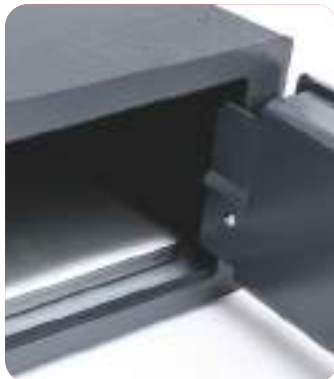

ALLEGION™

CISA eSigno

cassaforte per hotel

Soluzioni per Hotel

Taglio laser massima sicurezza

Facilità di utilizzo con istruzioni disegnate e tastiera conforme ADA

Funzione Storico

Illuminazione interna automatica

Facile introduzione di un PC portatile grazie all'apertura a 90° senza ingombro

Apertura di emergenza meccanica

Cassaforte per Hotel

Made in Italy

Taglio laser, sicura contro gli attacchi.

Facilità di utilizzo, con operazioni semplici guidate da una tastiera e un display ben visibili.

Illuminazione interna automatica (led di cortesia).

Tastiera conforme ADA (Americans with Disabilities Act), per agevolare l'uso ai non vedenti.

Facile introduzione di un PC portatile 14" grazie all'apertura a 90° e cerniere a sbalzo che portano lo sportello fuori ingombro.