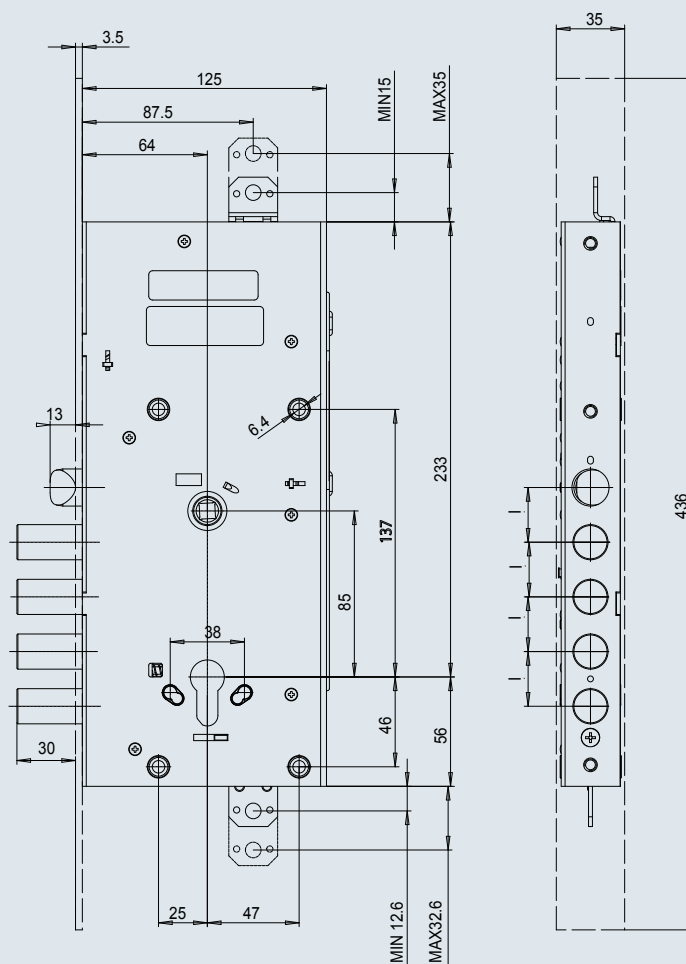

Serratura motorizzata

SICUREZZA E PERFORMANCE

- Motore performante certificato in grado x (200.000 cicli con carico laterale sullo scrocco di 120N).
- Standard di sicurezza anti effrazione certificato in grado 6.
- Configurazioni di utilizzo automatica, semiautomatica, fermo a giorno.
- Meccanica silenziosa.
- Scelta della configurazione desiderata in modo semplice tramite tastiera o pulsante.
- Apertura meccanica garantita tramite la chiave tradizionale.
- Disponibile in versione applicare e infilare.

- Serratura motorizzata da applicare
- Scrocco e catenaccio
- Gruppo contatti stato porta in dotazione