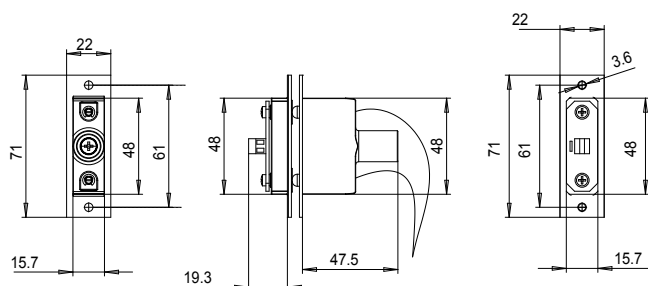

STATO PORTA - FUNZIONALITÀ ED ESTETICA

- Soluzione brevettata CISA.
- Distanza tra i contatti autoregolante.
- Libertà di posizionamento.
- Sostituisce il tradizionale passacavo in caso di installazione con pile ricaricabili.
- I contatti non strisciano quando si chiude la porta.
- Installazione dall'estetica pulita e senza sporgenza.