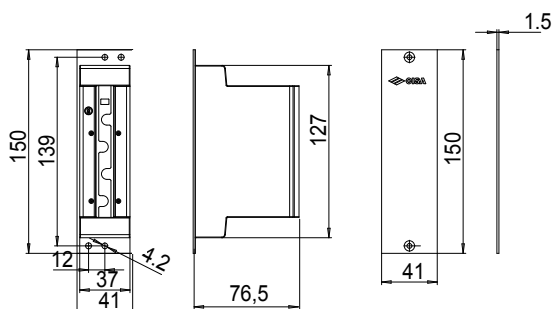

ARTICOLO

1 07030 80 0

Gruppo porta batterie con cavo
(per 12 stilo AA da 1,5V, non incluse)

ACCESSORI

ARTICOLO

1 07030 70 0	Cavo alimentazione (per installazione collegata alla rete elettrica)
1 07060 03 0	Alimentatore per serratura motorizzata (24V, DC). Per installazione da rete elettrica, o per installazione con batterie ricaricabili
1 07030 72 0	Cavo per apertura da comando remoto (es. citofono, pulsante...)