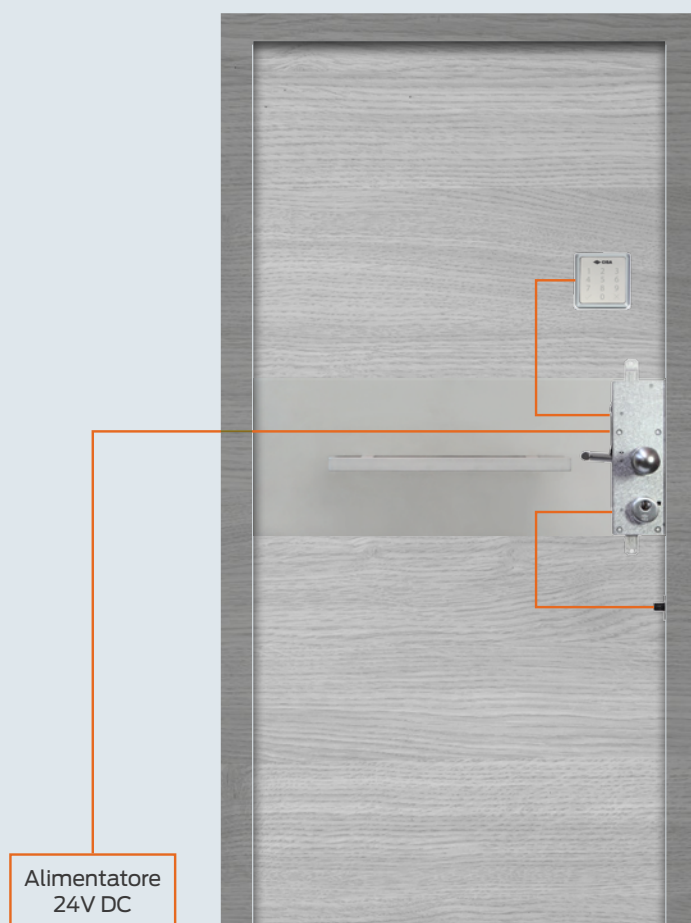

È possibile installare e alimentare

Configurazioni

Alimentazione attraverso impianto elettrico

STATO PORTA - FUNZIONALITÀ ED ESTETICA

- Soluzione brevettata CISA.
- Distanza tra i contatti autoregolante.
- Libertà di posizionamento.
- Sostituisce il tradizionale passacavo in caso di installazione con pile ricaricabili.
- I contatti non strisciano quando si chiude la porta.
- Installazione dall'estetica pulita e senza sporgenza.