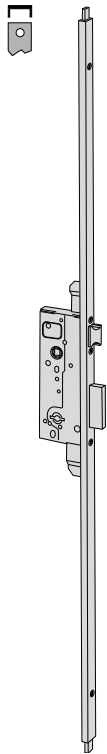

**Caratteristiche tecniche:**

- Scatola in acciaio con rivestimento in zinco
- Scrocco reversibile piatto con invito, nichelato
- Catenacci piatti a 3 pistoni, nichelati
- Frontale rasabile a 'U' (22 x 10) in ottone satinato verniciato con altezza 2.600 mm. Rasabilità superiore 650 mm. Rasabilità inferiore 35 mm.

**Mano:**

0 = ambidestra

**Dotazione:**

- 3 chiavi
- Viti fissaggio serratura e contropiastre
- Foglio istruzioni

Tipologia	Descrizione	CATENACCI	Chiave articolo	Punti di chiusura					Unitario	Pezzi	ARTICOLO				
				Mandate	Interasse	Frontale	Entrata	Kg			Dim.	Mano	Fin.	Pers.	Spec.

- Frontale rasabile in ottone satinato verniciato
- Scrocco e catenaccio centrale
- Prolunghe di chiusura verticali
- IN DOTAZIONE:  
2 Bocchette superiori art. 1.06292.00.0 e 1.06292.01.0  
1 Bocchetta a pavimento art. 1.06086.00.0  
1 Borchia interna art.1.06143.00.0  
1 Borchia esterna art.1.06082.00.0
- A RICHIESTA:  
Contropiastre in ottone satinato verniciato art. 1.06279.11.0  
Contropiastre con aletta in ottone satinato verniciato art. 1.06213.05.0 (ne occorrono 2 pz.)

1 00101 00 1	3	2	85	22	45	4,750	6	1	57851 45 0
	3	2	85	22	50	4,750	6	1	57851 50 0
	3	2	85	22	60	4,750	6	1	57851 60 0

- Frontale rasabile in ottone satinato verniciato
- Scrocco e catenaccio centrale
- Prolunghe di chiusura verticali
- IN DOTAZIONE:  
2 Bocchette superiori art. 1.06292.00.0 e 1.06292.01.0  
1 Bocchetta a pavimento art. 1.06086.00.0  
Borchie art.1.06144.10.0
- A RICHIESTA:  
Contropiastre in ottone satinato verniciato art. 1.06279.11.0  
Contropiastre con aletta in ottone satinato verniciato art. 1.06213.05.0 (ne occorrono 2 pz.)