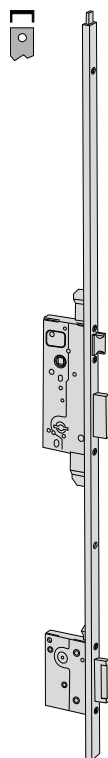

Tipologia	Descrizione	CATENACCI	Chiave articolo	Punti di chiusura				Kg	Unitario	Pezzi	ARTICOLO					
				Mandate	Interasse	Frontale	Entrata				Tip	Dim.	Mano	Fin.	Pers.	Spec.

- Frontale rasabile in ottone satinato verniciato
- Scrocco e 2 catenacci laterali
- Prolunga per chiusura verticale superiore
- IN DOTAZIONE:
  2 Bocchette superiori art. 1.06292.00.0 e 1.06292.01.0
  1 Borchia interna art.1.06143.00.0
  1 Borchia esterna art.1.06082.00.0
- A RICHIESTA:
  Set contropiastre in ottone satinato verniciato art. 1.07178.00.0
  Set contropiastre con aletta in ottone satinato verniciato art. 1.07178.10.0

1 00100 00 1

3	2	85	22	45	4,750	6	1 57833 45 0
3	2	85	22	50	4,750	6	1 57833 50 0
3	2	85	22	60	4,750	6	1 57833 60 0

1 00102 00 1

3	2	85	22	45	4,750	6	1 57833 46 0
3	2	85	22	50	4,750	6	1 57833 51 0
3	2	85	22	60	4,750	6	1 57833 61 0

1 00101 00 1

3	2	85	22	45	4,750	6	1 57853 45 0
3	2	85	22	50	4,750	6	1 57853 50 0
3	2	85	22	60	4,750	6	1 57853 60 0

- Frontale rasabile in ottone satinato verniciato
- Scrocco e 2 catenacci laterali
- Prolunga per chiusura verticale superiore
- IN DOTAZIONE:
  2 Bocchette superiori art. 1.06292.00.0 e 1.06292.01.0
  Borchie art.1.06144.10.0
- A RICHIESTA:
  Set contropiastre in ottone satinato verniciato art. 1.07179.00.0
  Set contropiastre con aletta in ottone satinato verniciato art. 1.07179.10.0

1 00102 00 1

3	2	85	22	45	4,750	6	1 57853 46 0
3	2	85	22	50	4,750	6	1 57853 51 0