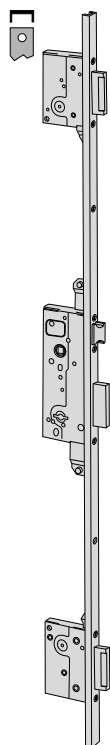

Tipologia	Descrizione	CATENACCI	Chiave articolo	Punti di chiusura				Unitario	Pezzi	ARTICOLO					
				Mandate	Interasse	Frontale	Entrata			Tipo	Dim.	Mano	Fin.	Pers.	Spec.

- Frontale rasabile in ottone satinato verniciato
- Scrocco e 3 catenacci laterali
- IN DOTAZIONE:
  Borchia interna art. 1.06143.00.0
  Borchia esterna art. 1.06082.00.0
- A RICHIESTA:
  Set contropiastre in ottone satinato verniciato art. 1.07176.00.0
  Set contropiastre con aletta in ottone satinato verniciato art. 1.07176.10.0
  Contropiastra rasabile in ottone satinato verniciato art. 1.06330.00.0

1 00100 00 1

3	2	85	22	45	4,750	6	1	57835 45 0
3	2	85	22	50	4,750	6	1	57835 50 0
3	2	85	22	60	4,750	6	1	57835 60 0

1 00102 00 1

3	2	85	22	45	4,750	6	1	57835 46 0
3	2	85	22	50	4,750	6	1	57835 51 0
3	2	85	22	60	4,750	6	1	57835 61 0

1 00101 00 1

3	2	85	22	45	4,750	6	1	57855 45 0
3	2	85	22	50	4,750	6	1	57855 50 0
3	2	85	22	60	4,750	6	1	57855 60 0

- Frontale rasabile in ottone satinato verniciato
- Scrocco e 3 catenacci laterali
- IN DOTAZIONE:
  Borchie art. 1.06144.10.0
- A RICHIESTA:
  Set contropiastre in ottone satinato verniciato art. 1.07177.00.0
  Set contropiastre con aletta in ottone satinato verniciato art. 1.07177.10.0
  Contropiastra rasabile in ottone satinato verniciato art. 1.06331.00.0

1 00102 00 1

3	2	85	22	45	4,750	6	1	57855 46 0
3	2	85	22	50	4,750	6	1	57855 51 0
3	2	85	22	60	4,750	6	1	57855 61 0