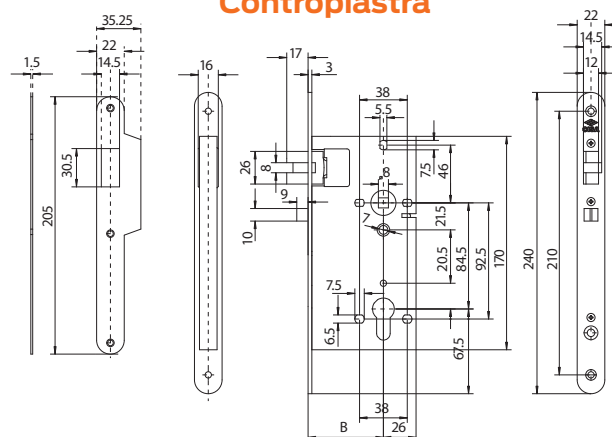

Placca maniglia

Serratura serie 5A755, 5A756 Contropiastra

Caratteristiche tecniche

Destinazione d'uso	Sistema di controllo accessi elettronico senza cablaggi, contactless, alimentato a batteria, da installarsi sulle porte.
Design compatto	Letto ed alloggiamento batteria integrati nella placca esterna. Solo 2 viti per l'installazione.
Accessori di montaggio	Disponibile sottoplastra 386x72 mm per montaggio su porte con precedenti installazioni.
Credenziali	Tecnologia contactless RFID ISO 14443B/Mifare ISO 14443A, compatibile con la tecnologia NFC. Attivazione automatica della serratura avvicinando la tessera entro una distanza di 2 cm. Tecnologia bluetooth per apertura da smartphone Android e iOS.
Temperatura di utilizzo	Da -10°C a 70°C (con batterie specifiche).
Crittografia dati	Sistema 3DES-AES. Sistema PKI per credenziali mobili.
Funzione storico	Registrazione delle ultime 500 operazioni.
Privacy	Funzione abilitata tramite pulsante posto sulla placca interna. Disponibile per le serrature a infilare serie 5A755, 5A756.
Wireless	Il sistema è disponibile anche in versione wireless (tecnologia Zigbee 2.4 GHz). Le serrature possono comunicare con la stazione centrale attraverso un'infrastruttura di rete wireless. Semplicità di cancellazione e manutenzione delle tessere.
Apertura di emergenza	Tramite cilindro meccanico celato dalla finitura anteriore in plastica.
Segnali luminosi	Led multicolore sulla placca esterna con indicazione livello batteria, stato funzione privacy e messaggi di servizio. Led interno per stato funzione privacy.
Batterie	3 x 1,5V pile alcaline AAA.
Durata	30.000 cicli ca. per la versione standalone (a seconda delle condizioni d'uso).
Placca esterna	L 259 x H 28 x P 60 mm.
Placca interna	L 259 x H 18 x P 60 mm.
Peso	Imballo di spedizione: 2 kg comprese placche esterna/interna, maniglie, batterie.
Materiali	Placca esterna/Interna in Zamak 3 (ZP3 conforme a UN EN 12844). Finitura resistente 24 h in nebbia salina nelle versioni per esterno.
Plastica	PA6 / PA12. Plastica disponibile in bianco o nero.
Finiture	Argento satinato / Argento lucido / Bronzo satinato / Oro lucido.
Maniglie	Standard Classic / Modern antistrappo (RTD) / Elegance. Mano reversibile.
Dimensioni quadro	8 mm.
Cilindro meccanico di emergenza	Mezzo cilindro a profilo europeo, celato dalla finitura anteriore in plastica. La copertura è removibile mediante specifico attrezzo fornito con il set impianto.
Serratura meccanica standard	Serratura a infilare solo scrocco CISA serie 5A755/5A756; Bricard serie 951831; Briton serie 5400, 5500 con quadro 8 mm e solo scrocco.
Spessore porta	35 – 79 mm.
Applicazione	In interno. Opzionale versione IP55 per esterni.
Ciclo di vita	200.000 cicli.
Installazione	Compatibile con l'utilizzo di avvitatori elettrici.
Norme e regolamenti	Compatibile con prodotti in conformità con la normativa EN1634-1 (per porte tagliafuoco fino a 60 minuti), EN179, EN12209, UL (normative europee).
Sistema di gestione	Tramite codificatore (comunicazione con le serrature attraverso interfaccia NFC o tessere di servizio). Via web con CISA Aero tramite codificatore USB (comunicazione con le serrature attraverso le tessere di servizio).