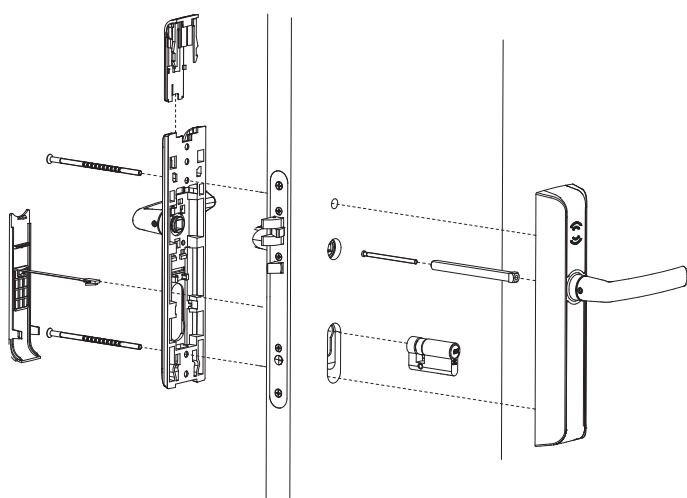

CISA®

CISA eSIGNO

Serratura contactless

Versione Junior (solo scrocco)

Scheda tecnica

Possibili configurazioni: 4 finiture, 3 diversi modelli di maniglia e cover in 2 diversi colori

Schema di installazione

Disegni tecnici
misure indicate in mm

Placca maniglia

Serratura serie 5A755, 5A756 Contropiastra