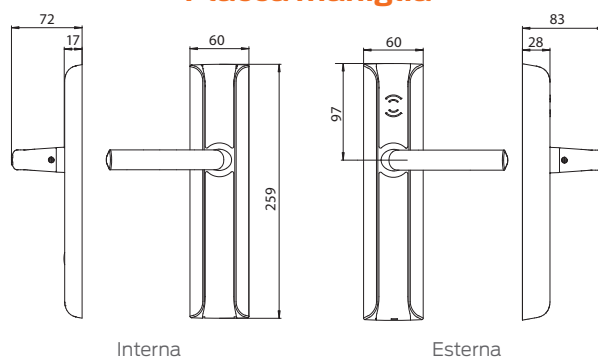

Placca maniglia

Serratura serie 5A755, 5A756 Contropiastra

Caratteristiche tecniche

Destinazione d'uso	Sistema di controllo accessi elettronico senza cablaggi, contactless, alimentato a batteria, da installarsi sulle porte.
Design compatto	Letto ed alloggiamento batteria integrati nella placca esterna. Solo 2 viti per l'installazione.
Accessori di montaggio	Disponibile sottoplastra 386x72 mm per montaggio su porte con precedenti installazioni.
Credenziali	Tecnologia contactless RFID ISO 14443B/Mifare ISO 14443A, compatibile con la tecnologia NFC. Attivazione automatica della serratura avvicinando la tessera entro una distanza di 2 cm. Tecnologia bluetooth per apertura da smartphone Android e iOS.
Temperatura di utilizzo	Da -10°C a 70°C (con batterie specifiche).
Crittografia dati	Sistema 3DES-AES. Sistema PKI per credenziali mobili.
Funzione storico	Registrazione delle ultime 500 operazioni.
Privacy	Funzione abilitata tramite pulsante posto sulla placca interna. Disponibile per le serrature a infilare serie 5A755, 5A756.
Wireless	Il sistema è disponibile anche in versione wireless (tecnologia Zigbee 2.4 GHz). Le serrature possono comunicare con la stazione centrale attraverso un'infrastruttura di rete wireless. Semplicità di cancellazione e manutenzione delle tessere.
Apertura di emergenza	Tramite cilindro meccanico celato dalla finitura anteriore in plastica.
Segnali luminosi	Led multicolore sulla placca esterna con indicazione livello batteria, stato funzione privacy e messaggi di servizio. Led interno per stato funzione privacy.
Batterie	3 x 1,5V pile alcaline AAA.
Durata	30.000 cicli ca. per la versione standalone (a seconda delle condizioni d'uso).
Placca esterna	L 259 x H 28 x P 60 mm.
Placca interna	L 259 x H 18 x P 60 mm.
Peso	Imballo di spedizione: 2 kg comprese placche esterna/interna, maniglie, batterie.
Materiali	Placca esterna/Interna in Zamak 3 (ZP3 conforme a UN EN 12844). Finitura resistente 24 h in nebbia salina nelle versioni per esterno.
Plastica	PA6 / PA12. Plastica disponibile in bianco o nero.
Finiture	Argento satinato / Argento lucido / Bronzo satinato / Oro lucido.
Maniglie	Standard Classic / Modern antistrappo (RTD) / Elegance. Mano reversibile.
Dimensioni quadro	8 mm.
Cilindro meccanico di emergenza	Mezzo cilindro a profilo europeo, celato dalla finitura anteriore in plastica. La copertura è removibile mediante specifico attrezzo fornito con il set impianto.
Serratura meccanica standard	Serratura a infilare solo scrocco CISA serie 5A755/5A756; Bricard serie 951831; Briton serie 5400, 5500 con quadro 8 mm e solo scrocco.
Spessore porta	35 – 79 mm.
Applicazione	In interno. Opzionale versione IP55 per esterni.
Ciclo di vita	200.000 cicli.
Installazione	Compatibile con l'utilizzo di avvitatori elettrici.
Norme e regolamenti	Compatibile con prodotti in conformità con la normativa EN1634-1 (per porte tagliafuoco fino a 60 minuti), EN179, EN12209, UL (normative europee).
Sistema di gestione	Tramite codificatore (comunicazione con le serrature attraverso interfaccia NFC o tessere di servizio). Via web con CISA Aero tramite codificatore USB (comunicazione con le serrature attraverso le tessere di servizio).