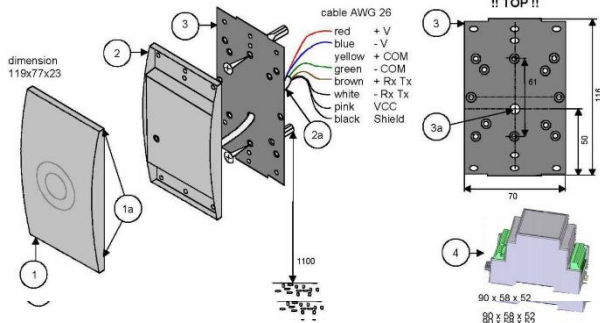

Version online :

- Réseau RS 485 ou Ethernet
- Peut piloter deux lecteurs par porte (entrée/sortie)
- Alimentation par transfo fourni
- Fixation sur rail DIN.
- Lecteur 13,56 Mhz
- Protocole ISO 14443B
- IP 55
- Livré avec 5ml de câble

Version offline :

- 3,56 Mhz, NFC
- Protocole ISO 14443B – ISO 14443A
- IP 55/ IP23 pour Blanc et noir
- Livré avec 5ml de câble
- Livré sans alimentation

Lecteurs muraux

- Facile d'utilisation grâce à la technologie sans contact
- Degré de protection IP 20 ou IP 66 (permet l'installation à l'extérieur)
- Installation facile et sûre
- Ne nécessite pas la manipulation de poignées
- Peut commander des gâches et des serrures électriques...