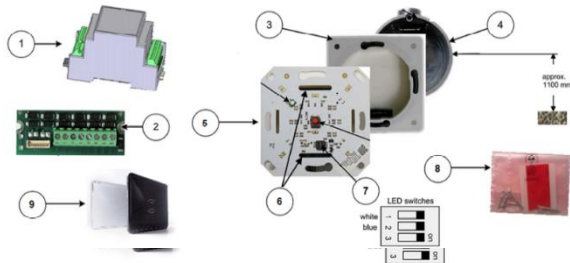

Version online :

- Réseau RS 485 ou Ethernet
- Peut piloter deux lecteurs par porte (entrée/sortie)
- Alimentation par transfo fourni
- Fixation sur rail DIN.
- Lecteur 13,56 Mhz
- Protocole ISO 14443B
- IP 55
- Livré avec 5ml de câble

Version offline :

- 3,56 Mhz, NFC
- Protocole ISO 14443B – ISO 14443A
- IP 55/ IP23 pour Blanc et noir
- Livré avec 5ml de câble
- Livré sans alimentation

Lecteurs muraux

- Facile d'utilisation grâce à la technologie sans contact
- Degré de protection IP 20 ou IP 66 (permet l'installation à l'extérieur)
- Installation facile et sûre
- Ne nécessite pas la manipulation de poignées
- Peut commander des gâches et des serrures électriques...